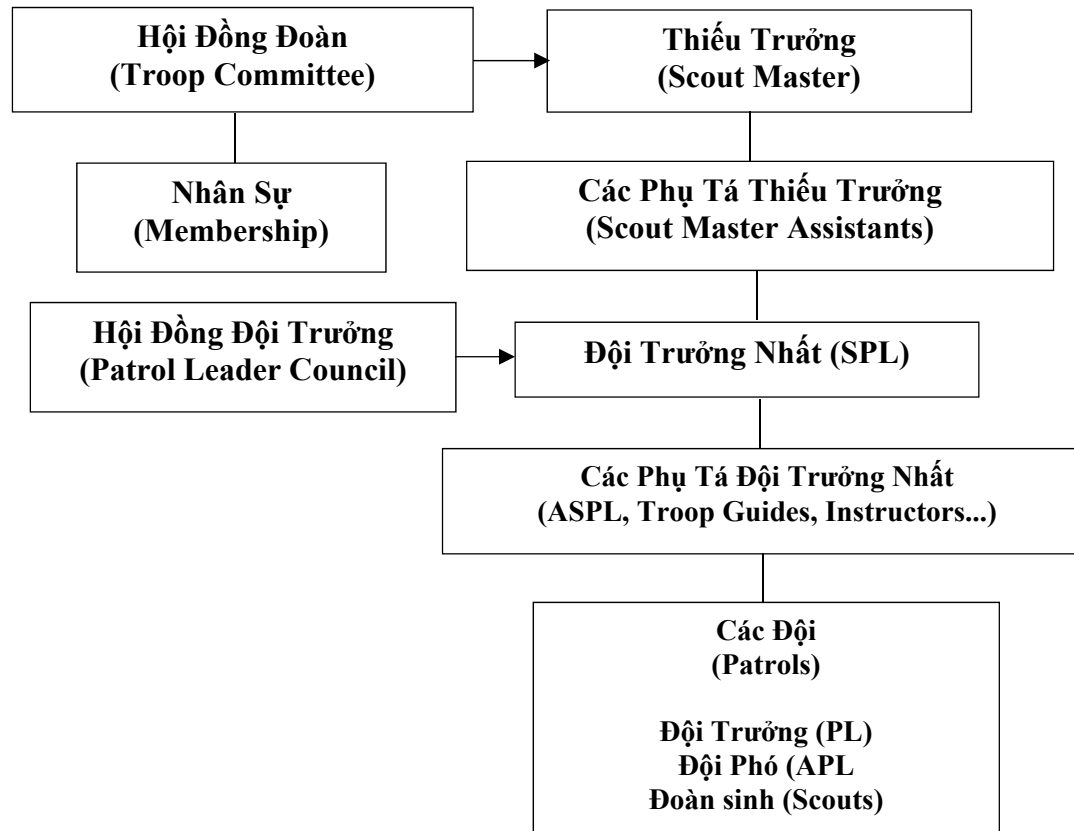

SƠ ĐỒ TỔ CHỨC THIẾU ĐOÀN

Troop Chart

Thiếu Đoàn lý tưởng có 32 em tổ chức thành 4 **đội**, mỗi đội 8 em.